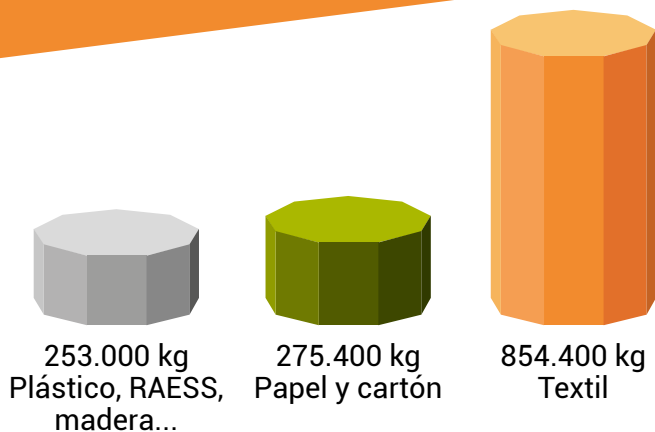

Área Medioambiental

Somos mucho más que una entidad social. Somos una **entidad profesional medioambiental** con 35 años de experiencia.

En 2022 gestionamos:

¿Conoces nuestro **servicio de destrucción de documentación confidencial**? Está adaptado a las normas DIN63399 y UNE15713 y con sistemas integrados de gestión a las normas ISO9001 e ISO14001.

Recogemos y tratamos residuos no peligrosos (cartón, plástico y papel).

Disponemos de **110 Puntos con Corazón** donde puedes depositar ropa, artículos textiles, zapatos...

En los **Espacios con Corazón** te esperan prendas de segunda mano y vintage, juguetes, libros, artículos de bazar... para que les des una segunda vida y por un buen fin social.

Con la colaboración de instituciones, empresas y medios de comunicación realizamos **acciones de sensibilización** dirigidas a concienciar a la población sobre la importancia de reutilizar y reciclar.

Infórmate sin compromiso:
941 20 41 78