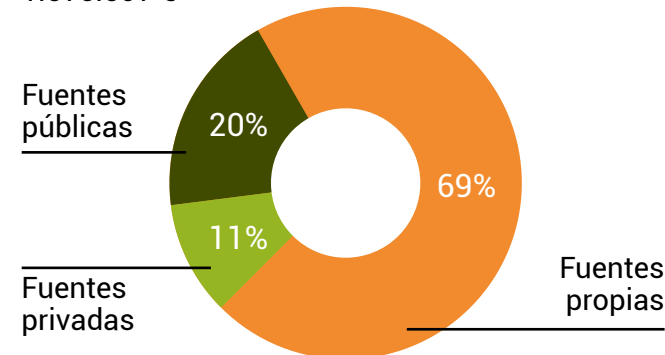

En **Fundación Cáritas Chavicar**, el recurso específico de Cáritas La Rioja en materia de formación y empleo, estamos de celebración. En 2023 cumplimos 35 años favoreciendo la inserción social y laboral de los colectivos más vulnerables y trabajando, con nuestros servicios medioambientales, Espacios con Corazón y acciones de sensibilización, por un presente y un futuro más sostenibles.

En 2022

Atendimos a

1.265 personas

Gestionamos

1.383 toneladas de residuos

45 trabajadores de la Fundación hicieron posible esta labor

Gracias

a nuestros pilares: personal, voluntarios y socios. Gracias a nuestros aliados: instituciones, empresas y medios de comunicación.

Contamos con un ambicioso **Plan de Igualdad** fruto del firme compromiso de nuestra fundación de trabajar en favor de una sociedad más justa e igualitaria para mujeres y hombres.

Balance económico

Ingresos

1.373.507 €